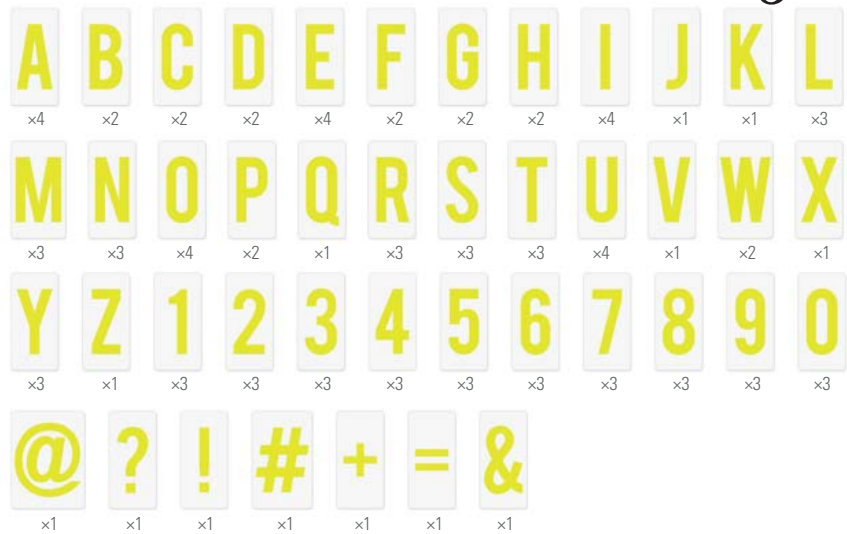

NEW 314009
GLOW MEGA PACK — ORANGE | 100 PCS
MIN QTY 3 | CASE 72
PACKAGE 2.65" x 3.5"