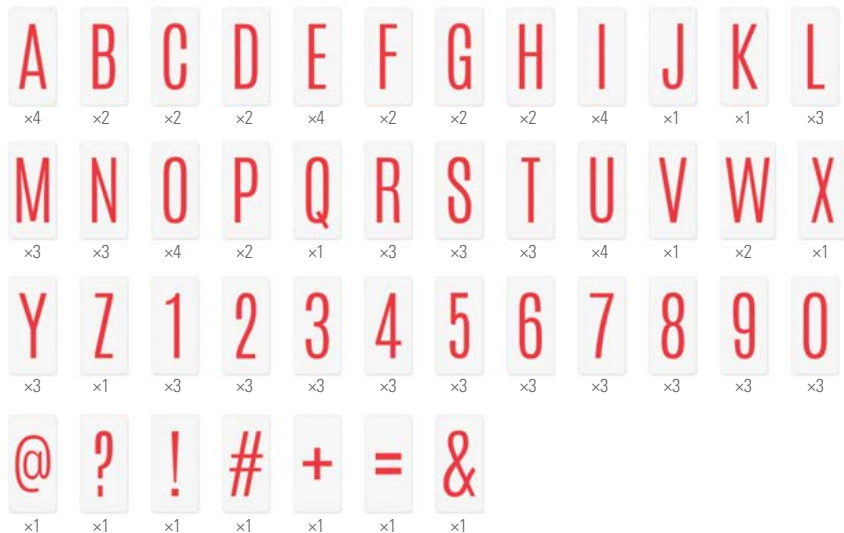

313735
MEGA PACK — BLACK | 100 PCS
MIN QTY 3 | CASE 72
PACKAGE 2.65" x 3.5"