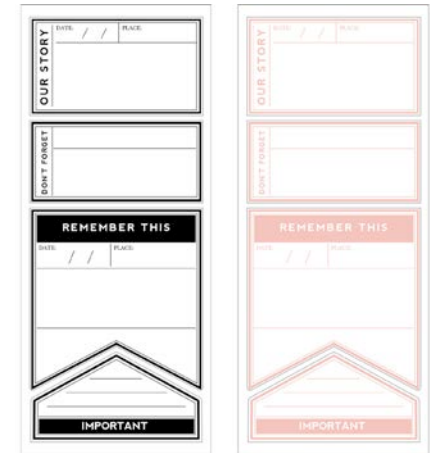

310284
SMALL LABELS

MSRP	MIN	CASE	PKG
$3.99	3	144	8.25" X 3"