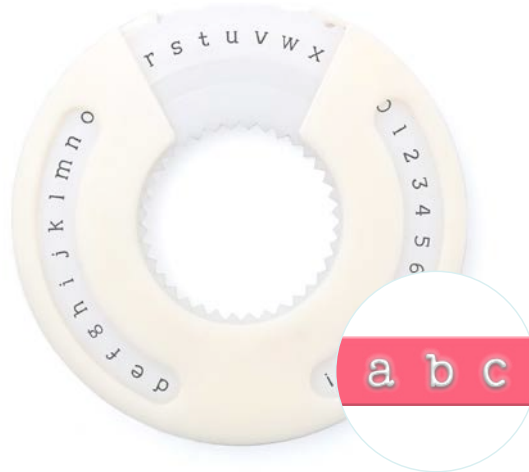

660067
SMALL SERIF FONT WHEEL

MSRP	MIN	CASE	PKG
$6.99	3	120	6" X 6.75"